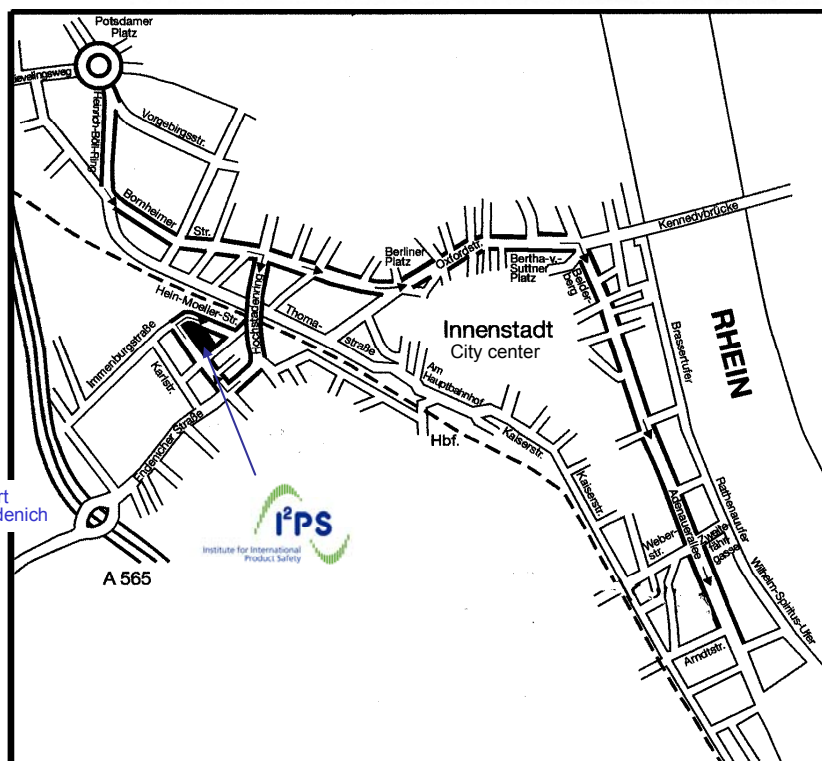

mit dem PKW
by car

Institute for
International Product Safety GmbH
Hein-Moeller-Strasse 7-11
D-53115 Bonn

Fon +49 2 28 6 02-26 52
Fax +49 2 28 6 02-11 49
email prueflabor@i2ps.de
internet www.i2ps.de