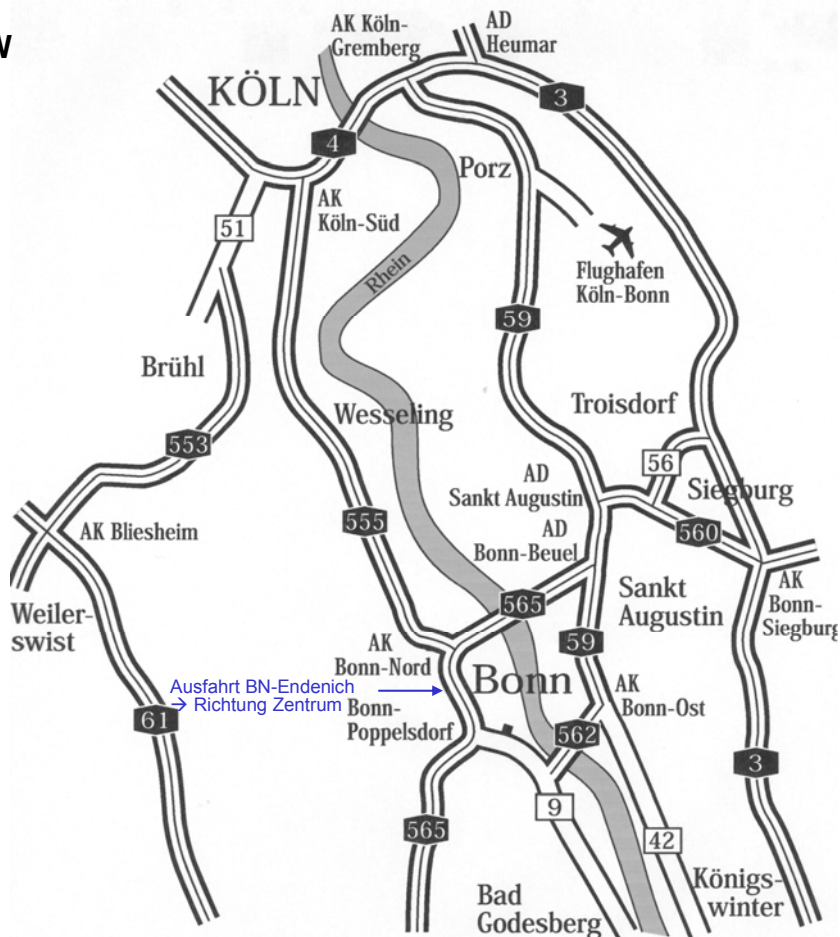

mit dem PKW
by car

Institute for
International Product Safety GmbH
Hein-Moeller-Strasse 7-11
D-53115 Bonn

Fon +49 2 28 6 02-26 52
Fax +49 2 28 6 02-11 49
email prueflabor@i2ps.de
internet www.i2ps.de